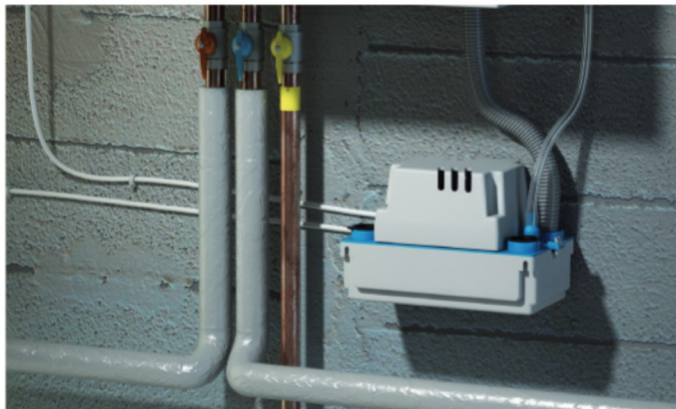

**Formato compatto**  
**Installazione facilitata grazie ai 4 ingressi possibili**  
**Accessori di montaggio in dotazione**  
**Portata > 5L/min.**

**SANICONDENS® Mini** è una pompa dedicata alle caldaie a gas.  
Utilizzo possibile per caldaie a gasolio con l'aggiunta di Sanineutral

**Fornita con kit completo d'installazione**

viti di fissaggio, 1 adattatore d'entrata,  
3 tappi, 1 cavo d'alimentazione da 2 m.

**Altri collegamenti possibili** : banchi refrigeranti, climatizzatori,  
deumidificatori

Adattabile a caldaie murali ed a terra

**Curva di prevalenza**