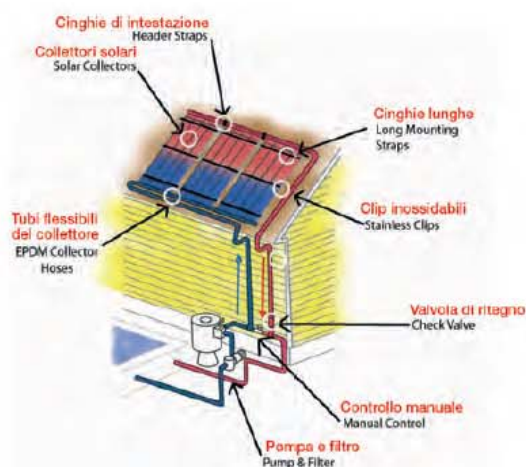

Kit solari per piscine

Solar Kits for swimming pools

Kit TSPOOL per piscine scoperte stagionali funzionanti con stessa pompa piscina

TSPOOL KITS for outdoor seasonal swimming pools operated by the same pool pump

Rif.	Unità	POOLS1 Piscina - Pool mq 40-50	POOLS2 Piscina - Pool mq 50-60	POOLS3 Piscina - Pool mq 60-70	POOLS4 Piscina - Pool mq 70-80	POOLS5 Piscina - Pool mq 80-90
TSPOOL	n°	10	12	14	18	20
TS1	n°	10	12	14	18	20
TS2	n°	2	2	2	3	4
Prezzo - Price €		3.240,00	3.860,00	4.480,00	5.790,00	6.480,00

Kit TSPOOL per piscine scoperte stagionali funzionanti con pompa specifica

TSPOOL KITS for outdoor seasonal swimming pools operated by a specific pump

Rif.	Unità	POOLM6 Piscina - Pool mq 100-110	POOLM7 Piscina - Pool mq 100-120	POOLM8 Piscina - Pool mq 120-130	POOLM9 Piscina - Pool mq 130-140	POOLM10 Piscina - Pool mq 140-150
TSPOOL	n°	24	28	30	35	40
TS1	n°	24	28	30	35	40
TS2	n°	4	4	6	7	8
PUMP1	n°	1	1	–	–	–
PUMP2	n°	–	–	1	1	1
HELIOS	n°	1	1	1	1	1
POZZ	n°	3	3	3	3	3
Prezzo - Price		8.409,00	9.649,00	10.536,00	12.156,00	13.776,00