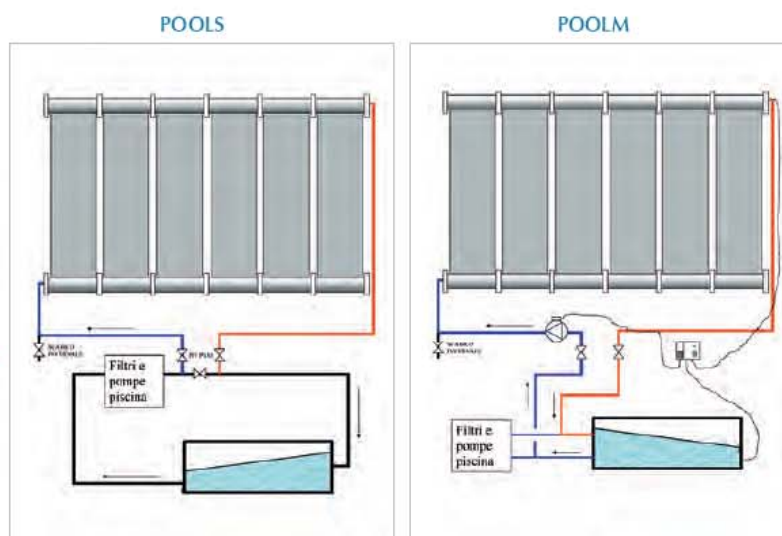

Kit solari per piscine

Solar Kits for swimming pools

Kit TSPOOL per piscine scoperte stagionali funzionanti con stessa pompa piscina

TSPOOL KITS for outdoor seasonal swimming pools operated by the same pool pump

Rif.	Unità	POOLS1 Piscina - Pool mq 40-50	POOLS2 Piscina - Pool mq 50-60	POOLS3 Piscina - Pool mq 60-70	POOLS4 Piscina - Pool mq 70-80	POOLS5 Piscina - Pool mq 80-90
TSPOOL	n°	10	12	14	18	20
TS1	n°	10	12	14	18	20
TS2	n°	2	2	2	3	4
Prezzo - Price €		3.240,00	3.860,00	4.480,00	5.790,00	6.480,00

Kit TSPOOL per piscine scoperte stagionali funzionanti con pompa specifica

TSPOOL KITS for outdoor seasonal swimming pools operated by a specific pump

Rif.	Unità	POOLM6 Piscina - Pool mq 100-110	POOLM7 Piscina - Pool mq 100-120	POOLM8 Piscina - Pool mq 120-130	POOLM9 Piscina - Pool mq 130-140	POOLM10 Piscina - Pool mq 140-150
TSPOOL	n°	24	28	30	35	40
TS1	n°	24	28	30	35	40
TS2	n°	4	4	6	7	8
PUMP1	n°	1	1	–	–	–
PUMP2	n°	–	–	1	1	1
HELIOS	n°	1	1	1	1	1
POZZ	n°	3	3	3	3	3
Prezzo - Price		8.409,00	9.649,00	10.536,00	12.156,00	13.776,00