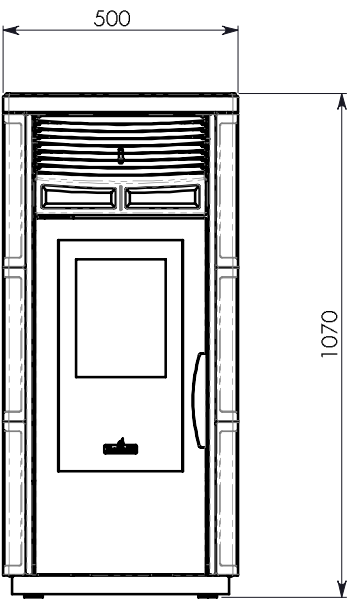

Modello	RC 120 CANALIZZATA
Potenza	12 KW
Rivestimento	TOP CERAMICA E FIANCHI LAMIERA
Prezzo	2550,00

COLORI

-  Bordeaux
-  Pergamena
-  Nero
-  Titanio