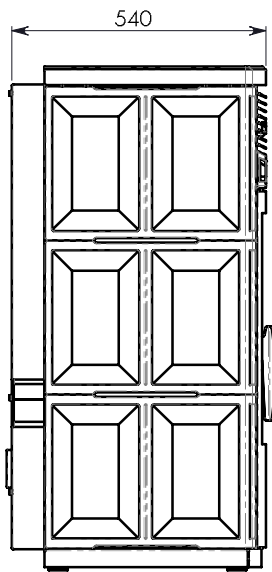

Modello	RC 120 CANALIZZATA
Potenza	12 KW
Rivestimento	TOP CERAMICA E FIANCHI LAMIERA
Prezzo	2550,00

COLORI

-  Bordeaux
-  Pergamena
-  Nero
-  Titanio