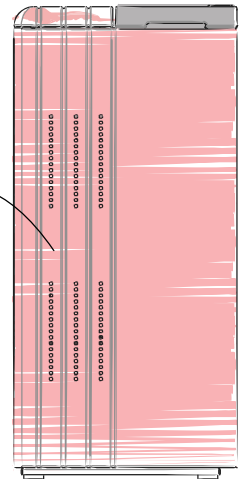

Modello **R 70**
Potenza **7 KW**
Rivestimento **TOP CERAMICA E FIANCHI LAMIERA**