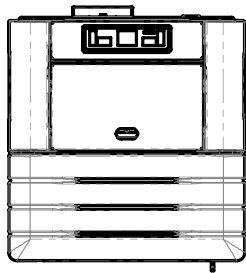

Modello **R 70**
Potenza **7 KW**
Rivestimento **TOP CERAMICA E FIANCHI LAMIERA**

fori smussati o circolari,
stesso passo indicato precedentemente,
rimuovere la parte centrale, 16 fori alti e 16 fori bassi
Tenere linea con la porta frontale