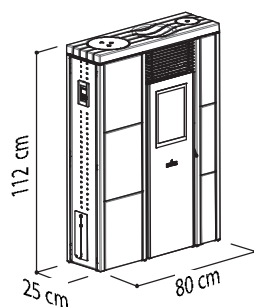

Classic line

Olivia

kW 2.5 - 8.0

1. Finitura in acciaio verniciato color antracite
   - Rivestimento in ceramica nei colori bordeaux, terra d'oriente, pergamena, nero
   - Camera di combustione in FIREX 600
   - Deflettore fiamma in acciaio
   - Braciere in acciaio resistente al fuoco
   - Vetro ceramico serigrafato resistente a 750°C
   - Cronotermostato di serie
   - Riscaldamento con ventola tangenziale
   - Sistema automatico di pulizia del vetro
   - Controllo delle funzioni con display grafico e telecomando in dotazione
   - Sistema RDS integrato
   - Possibilità Scarico superiore, laterale e posteriore
2. Finished in anthracite painted steel
   - Majolica tiling in black, bordeaux, parchment and oriental earth color options
   - Combustion chamber in FIREX 600
   - Steel baffle
   - Fire-resistant steel burn-pot
   - Glass-ceramic door with border, heat resistant up to 750°C
   - Timer thermostat as standard
   - Tangential fan heating
   - Automatic glass cleaning system
   - Function controls with graphic display and remote control
   - Integrated RDS system
   - Possibility of exhaust upperside, lateral and backside