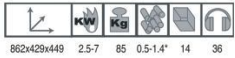

1000  
EASY

Easy

862x429x449 2.5-7 65 0.5-1.4' 14 36

1000  
METALCOLOR

- Cuoio
- Beige
- Rosso

862x429x449 2.5-7 65 0.5-1.4' 14 36