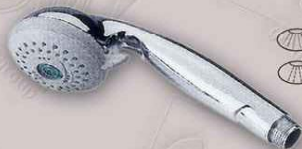

Doccette - Sedili

MORINI
GROUP

JUMBO € 13,11

Art. *ST-HS02032*

Doccetta cromo satinata 5 getti con dispositivo SCS (Self Cleaning System).

CINDY € 7,00

Art. *ST-HSU2022*

Doccetta cromata 3 getti con dispositivo SCS (Self Cleaning System).

MARY € 7,00

Art. *ST-HSU2021*

Doccetta cromata 3 getti con dispositivo SCS (Self Cleaning System).

RAIN € 11,00

Art. *ST-HS02015*

Doccetta cromo satinata 5 getti con dispositivo Twin System.

BUBBLE € 7,60

Art. *ST-HS02011*

Doccetta cromata 3 getti con dispositivo SCS (Self Cleaning System).

COBRA € 8,00

Art. *ST-HS02013*

Doccetta cromata 2 getti con dispositivo SCS (Self Cleaning System).

KOBRA € 3,00
Art. ST-HS020801
Doccetta cromata 1 getto
con dispositivo SCS (Self Cleaning System).

SKY € 4,00
Art. YLE-07
Doccetta cromata 1 getto.

ALPHA HEAD € 7,40
Art. ST-SHU2023
Soffione 3 getti
con attacco F. 1/2".

EGO € 4,00
Art. ST-HSU2026
Doccetta cromata 1 getto
con dispositivo SCS (Self Cleaning System).