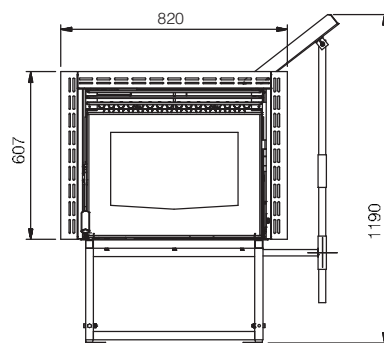

Inserto camino a legna

Wood insert Insert à bois

INSERTO 700 A LEGNA

	mm	695x550x450
	Kg	145
	Kw	9
	m ³	258
		Sì
		Sì
	mm	160
	mm	565x250
	mm	495x280x330
	%	79,7
	Kg / h	2,6
	%	0,11

Elemento rastremato per facilitare l'installazione
Tapered element to facilitate installation
Élément rétreint pour faciliter l'installation

Piastra di fondo
Back plate
Panneau arrière

Apertura porta sinistra
Left door opening
Ouverture porte gauche

Inserto camino a pellet

Pellet insert Insert à pellets

INSERTO 700 A PELLETT

	mm	700x550x489
	Kg	115
	Kw	3,0 / 6,2
	Kw	3,5 / 7,8
	Kg	12
	Kg / h	0,7 / 1,6
	W	80 / 140
	W	300
	m ³	142
		Si
		Si
		Si
		Si
		Si
		Si
	%	85,9 / 80,8
	%	0,014 / 0,007