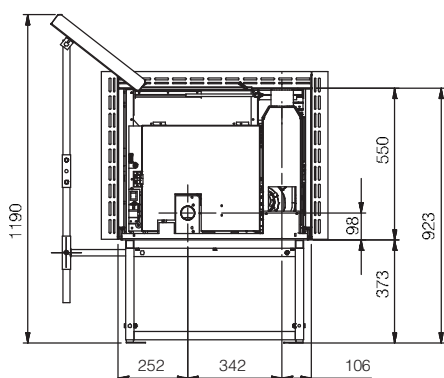

Inserto camino a legna

Wood insert Insert à bois

INSERTO 700 A LEGNA

	mm	695x550x450
	Kg	145
	Kw	9
	m ³	258
		Sì
		Sì
	mm	160
	mm	565x250
	mm	495x280x330
	%	79,7
	Kg / h	2,6
	%	0,11

Elemento rastremato per facilitare l'installazione
Tapered element to facilitate installation
Élément rétreint pour faciliter l'installation

Piastra di fondo
Back plate
Panneau arrière

Apertura porta sinistra
Left door opening
Ouverture porte gauche

Inserto camino a pellet

Pellet insert Insert à pellets

INSERTO 700 A PELLETT

	mm	700x550x489
	Kg	115
	Kw	3,0 / 6,2
	Kw	3,5 / 7,8
	Kg	12
	Kg / h	0,7 / 1,6
	W	80 / 140
	W	300
	m ³	142
		Si
		Si
		Si
		Si
		Si
		Si
	%	85,9 / 80,8
	%	0,014 / 0,007