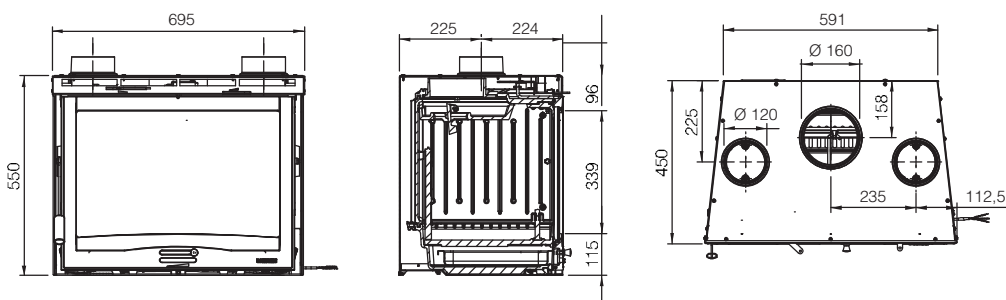

Inserto camino a pellet

Pellet insert Insert à pellets

INSERTO 700 A PELLEL ELITE

Schema impianto canalizzazione / Ducting system diagram / Schéma installation conduit

	mm	702x576x636
	Kg	161
	Kw	2,9 / 11,2
	Kw	3,0 / 12,0
	Kg	16
	Kg / h	0,6 / 2,5
	W	130 / 180
	W	300
	m ³	257
		Si
		Si
		Si
		Si
		Si
	%	94,9 / 91,4
	%	0,051 / 0,008

Inserto camino a legna

Wood insert Insert à bois

INSERTO 700 A LEGNA

	mm	695x550x450
	Kg	145
	Kw	9
	m ³	258
		Sì
		Sì
	mm	160
	mm	565x250
	mm	495x280x330
	%	79,7
	Kg / h	2,6
	%	0,11

Elemento rastremato per facilitare l'installazione
Tapered element to facilitate installation
Élément rétreint pour faciliter l'installation

Piastra di fondo
Back plate
Panneau arrière

Apertura porta sinistra
Left door opening
Ouverture porte gauche

Inserto camino a pellet

Pellet insert Insert à pellets

INSERTO 700 A PELLETT

	mm	700x550x489
	Kg	115
	Kw	3,0 / 6,2
	Kw	3,5 / 7,8
	Kg	12
	Kg / h	0,7 / 1,6
	W	80 / 140
	W	300
	m ³	142
		Si
		Si
		Si
		Si
		Si
		Si
	%	85,9 / 80,8
	%	0,014 / 0,007