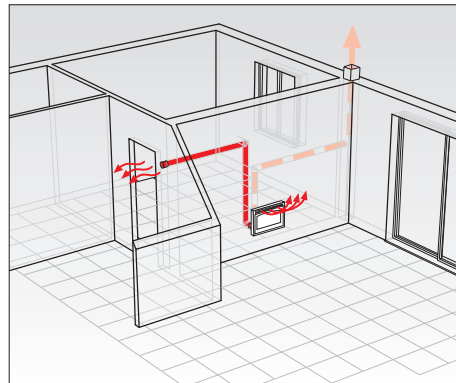

Les inserts de cheminée à bois ou granulés permettent de redonner une nouvelle vie à une vieille cheminée et de personnaliser la maison suivant ses propres goûts. La technologie avancée dont ils disposent garantit des performances supérieures: rendement thermique élevé, protection de l'environnement et économie d'énergie. La facilité d'emploi et d'entretien les rend modernes et adaptés à n'importe quel contexte.

Inserto camino a pellet

Pellet insert Insert à pellets

INSERTO 700 A PELLEL ELITE

Schema impianto canalizzazione / Ducting system diagram / Schéma installation conduit

	mm	702x576x636
	Kg	161
	Kw	2,9 / 11,2
	Kw	3,0 / 12,0
	Kg	16
	Kg / h	0,6 / 2,5
	W	130 / 180
	W	300
	m ³	257
		Si
		Si
		Si
		Si
		Si
	%	94,9 / 91,4
	%	0,051 / 0,008