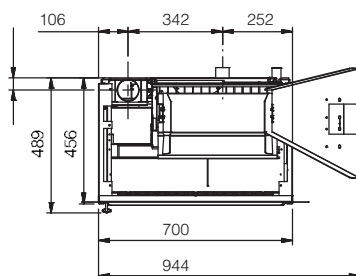

Inserto camino a pellet

Pellet insert Insert à pellets

INSERTO 700 A PELLEL ELITE

Schema impianto canalizzazione / Ducting system diagram / Schéma installation conduit

	mm	702x576x636
	Kg	161
	Kw	2,9 / 11,2
	Kw	3,0 / 12,0
	Kg	16
	Kg / h	0,6 / 2,5
	W	130 / 180
	W	300
	m ³	257
		Si
		Si
		Si
		Si
		Si
	%	94,9 / 91,4
	%	0,051 / 0,008

Inserto camino a legna

Wood insert Insert à bois

INSERTO 700 A LEGNA

	mm	695x550x450
	Kg	145
	Kw	9
	m ³	258
		Sì
		Sì
	mm	160
	mm	565x250
	mm	495x280x330
	%	79,7
	Kg / h	2,6
	%	0,11

Elemento rastremato per facilitare l'installazione
Tapered element to facilitate installation
Élément rétreint pour faciliter l'installation

Piastra di fondo
Back plate
Panneau arrière

Apertura porta sinistra
Left door opening
Ouverture porte gauche

Inserto camino a pellet

Pellet insert Insert à pellets

INSERTO 700 A PELLETT

	mm	700x550x489
	Kg	115
	Kw	3,0 / 6,2
	Kw	3,5 / 7,8
	Kg	12
	Kg / h	0,7 / 1,6
	W	80 / 140
	W	300
	m ³	142
		Si
		Si
		Si
		Si
		Si
		Si
	%	85,9 / 80,8
	%	0,014 / 0,007