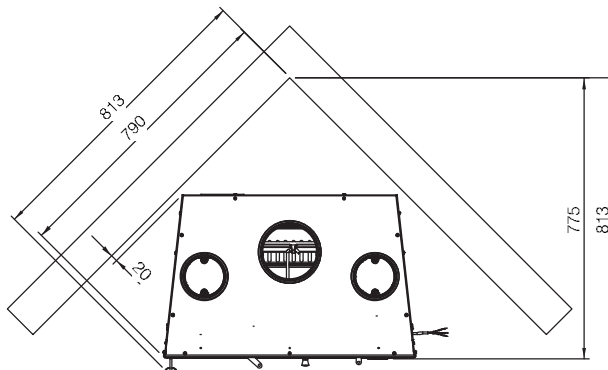

Inserto camino a pellet

Pellet insert Insert à pellets

INSERTO 700 A PELLEL ELITE

Schema impianto canalizzazione / Ducting system diagram / Schéma installation conduit

	mm	702x576x636
	Kg	161
	Kw	2,9 / 11,2
	Kw	3,0 / 12,0
	Kg	16
	Kg / h	0,6 / 2,5
	W	130 / 180
	W	300
	m ³	257
		Si
		Si
		Si
		Si
		Si
	%	94,9 / 91,4
	%	0,051 / 0,008

Inserto camino a legna

Wood insert Insert à bois

INSERTO 700 A LEGNA

	mm	695x550x450
	Kg	145
	Kw	9
	m ³	258
		Sì
		Sì
	mm	160
	mm	565x250
	mm	495x280x330
	%	79,7
	Kg / h	2,6
	%	0,11

Elemento rastremato per facilitare l'installazione
Tapered element to facilitate installation
Élément rétreint pour faciliter l'installation

Piastra di fondo
Back plate
Panneau arrière

Apertura porta sinistra
Left door opening
Ouverture porte gauche

Inserto camino a pellet

Pellet insert Insert à pellets

INSERTO 700 A PELLETT

	mm	700x550x489
	Kg	115
	Kw	3,0 / 6,2
	Kw	3,5 / 7,8
	Kg	12
	Kg / h	0,7 / 1,6
	W	80 / 140
	W	300
	m ³	142
		Si
		Si
		Si
		Si
		Si
		Si
	%	85,9 / 80,8
	%	0,014 / 0,007