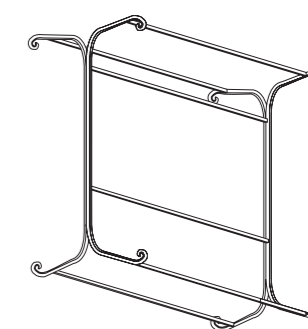

QR/11

cm 19 x 7p. x 5h.
Porta rotolo orizzontale
Horizontal roll holder
Horizontaler Toilettenpapierhalter
Porte-rouleau horizontal
Горизонтальный держатель для туалетной бумаги
横直性卫生纸架

QR/12

cm Ø8,5 x 38,5h.
Porta scopino a terra
Free standing toilet brush holder
WC Bürstenständer, freistehend
Porte-balayette à poser
Напольный ёршик
落地式清洁刷子的桶

QR/13

cm 17 x 15p. x 34h.
Porta scopino a muro
Wall toilet brush holder
WC Bürstenhalter, wandbefestigt
Porte-balayette mural
Настенный ёршик
墙壁式清洁刷子的桶

QR/14

cm 15,5 x 12p. x 13h.
Porta sapone singolo appoggio
Free standing single soap dish
Seifenschale, einfach, freistehend
Porte-savon simple à poser
Настольная мыльница
香皂盒的支撑具

QR/15

cm 16 x 11p. x 16,5h.
Porta bicchiere singolo appoggio
Free standing single glass holder
Glashalter, einfach, freistehend
Porte-verre simple, à poser
Настольный держатель стакана
牙刷杯的支撑具

QR/16

cm 40 x 94h.
Piantana
Standing rack
Ständer
Montant
Стойка
支柱式毛巾架