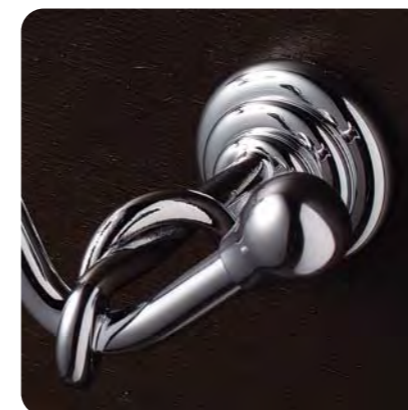

Sophisticated details abound in Nodo, the series of accessories in brass with chrome and antique brass finishes. The exclusive coiled motif combined with a finely styled end to the holder give each piece a distinctive, pleasing, refined character. The matching glass, bottle and dish are in frosted glass.

Die ausgesuchten Details sind das Charakteristische an Nodo, einer Serie von Accessoires aus Messing in den Finishs Chrom und Messing Antik. Das exklusive Geflecht, kombiniert mit dem originellen Auslauf verleiht jedem Artikel ein harmonisches, einzigartiges Design. Die dazu passenden Schalen und Becher sind aus geätzttem Glas.

Nodo, la série de supports réalisée en laiton dans les finitions chrome et laiton patiné, se caractérise par la recherche du détail. L'entrelacement unique et la partie finale très travaillée confèrent à chaque pièce un design harmonieux et raffiné. Les porte-savon et les verres assortis sont réalisés en verre glacé.

Серию принадлежностей Nodo, выполненных из латуни с отделкой хром и старинная латунь, отличает изысканность деталей. Необычное переплетение, сочетающееся с эффектным наконечником, характеризует каждое изделие гармоничным и изысканным дизайном. Сочетающиеся с ними емкости выполнены из кислотного стекла.

讲究高雅是区分缠结式系列产品与其他产品的一大特征, 该系列附件产品是由黄铜材料加工镀铬或加工成古铜而制作, 每件产品都是具有和谐精美的设计并精致加工而成, 具有独特的编制组合。它所配有的容器是由无光毛玻璃材料制成。

Cromo
Chrome
Chrom
Chromé
Хром
镀铬色