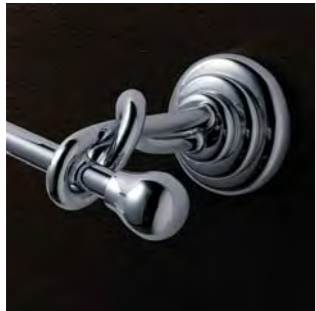

nodo

Bagno Più®

Nodo

La ricercatezza nel particolare distingue Nodo, la serie di accessori eseguita in ottone nelle finiture cromo e ottone antico. L'esclusivo intreccio abbinato ad un finale elaborato caratterizza ogni pezzo con un design armonioso e raffinato. I contenitori ad essi abbinati sono realizzati in vetro acidato.

Nodo, la série de supports réalisée en laiton dans les finitions chrome et laiton patiné, se caractérise par la recherche du détail. L'entrelacement unique et la partie finale très travaillée confèrent à chaque pièce un design harmonieux et raffiné. Les porte-savon et les verres assortis sont réalisés en verre glacé.

Серию принадлежностей Nodo, выполненных из латуни с отделкой хром и старинная латунь, отличает изысканность деталей. Необычное переплетение, сочетающееся с эффектным наконечником, характеризует каждое изделие гармоничным и изысканным дизайном. Сочетающиеся с ними емкости выполнены из кислотного стекла.

讲究高雅是区分缠结式系列产品与其他产品的一大特征, 该系列附件产品是由黄铜材料加工镀铬或加工成古铜而制作, 每件产品都是具有和谐精美的设计并精致加工而成, 具有独特的编制组合。它所配有的容器是由无光毛玻璃材料制成。

Cromo
Chrome
Chrom
Chromé
Хром
镀铬色

Ottone antico
Old brass
Messing antik
Laiton antique
Старинная латунь
古铜