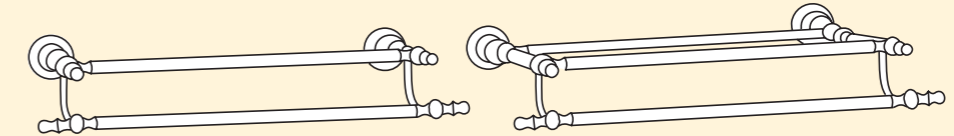

L/115 cm 60x13p
Porta asciug. 2 aste per lavabo
Basin towel rack with 2 rails
Handtuchhalter m. 2 Armen f. Waschbecken
Porte-serviette à 2 bras pour lavabo
вешалка для полотенца двойная для умывальника

L/116 cm 60x26.5p
Porta asciug. 3 aste per vasca
Basin towel rack with 3 rails
Handtuchhalter m. 3 Armen f. Badewanne
Porte-serv. à 3 bras pour baignoire
вешалка для полотенца тройная для ванной