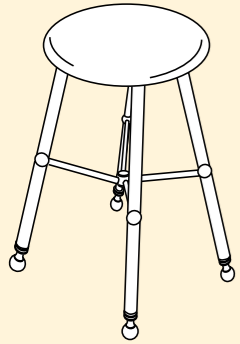

L/110 cm 22.5x10p
Porta rotolo aperto
Toilet roll holder without flap
Papierrollenhalter ohne Deckel
Porte-rouleau ouvert
Держатель рулона туалетной бумаги открытый

L/111 cm 12x38h
Porta scopino a terra
Free standing toilet brush holder
WC Bürstenständer, freistehend
Porte-balayette à poser
Напольный ёршик

L/112 cm 19.5x38h
Porta scopino a muro
Wall toilet brush holder
WC Bürstenhalter, wandbefestigt
Porte-balayette mural
Настенный ёршик

L/123 Ø base cm 26 - h cm 90
Piantana a 3 bracci orientabili
Towel stand with 3 swivel arms
Ständer mit 3 ausrichtbaren Armen
Montant avec 3 bras pivotants
Стойка с 3 поворотными рычагами

L/124 Ø base cm 19 - h cm 75.5
Piantana 4 pezzi
4-pieces stand
4-teiliger Ständer
Montant 4 pièces
вешалка из 4-х элементов

L/125 Ø base cm 19 - h cm 75.5
Piantana 2 pezzi
2-pieces stand
2-teiliger Ständer
Montant 2 pièces
вешалка из 2-х элементов

L/126 Ø base cm 19 - h cm 75.5
Piantana 2 pezzi
2-pieces stand
2-teiliger Ständer
Montant 2 pièces
вешалка из 2-х элементов

impero

L/127 cm 32x48h
Sgabello
Stool
Hocker
Tabouret
табурет

L/128 cm 60x82hx34p
Capretta porta asciugamani
Towel stand
Handtuchständer
Porte-serviettes
элемент с вешалками
для полотенец