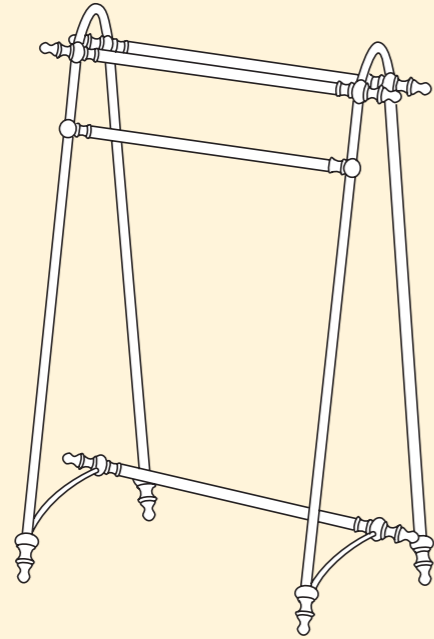

impero

L/128 cm 60x82hx34p
Capretta porta asciugamani
Towel stand
Handtuchständer
Porte-serviettes
элемент с вешалками
для полотенец