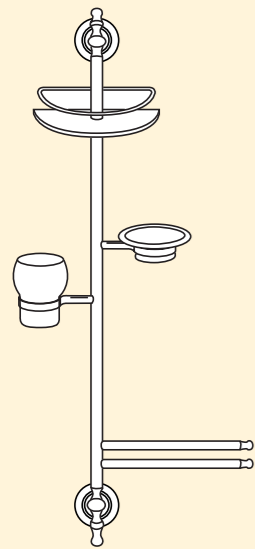

L/110 cm 22.5x10p
Porta rotolo aperto
Toilet roll holder without flap
Papierrollenhalter ohne Deckel
Porte-rouleau ouvert
Держатель рулона туалетной бумаги открытый

L/111 cm 12x38h
Porta scopino a terra
Free standing toilet brush holder
WC Bürstenständer, freistehend
Porte-balayette à poser
Напольный ёршик

L/112 cm 19.5x38h
Porta scopino a muro
Wall toilet brush holder
WC Bürstenhalter, wandbefestigt
Porte-balayette mural
Настенный ёршик

L/123 Ø base cm 26 - h cm 90
Piantana a 3 bracci orientabili
Towel stand with 3 swivel arms
Ständer mit 3 ausrichtbaren Armen
Montant avec 3 bras pivotants
Стойка с 3 поворотными рычагами

L/126 Ø base cm 19 - h cm 75.5
Piantana 2 pezzi
2-pieces stand
2-teiliger Ständer
Montant 2 pièces
вешалка из 2-х элементов

impero

L/127 cm 32x48h
Sgabello
Stool
Hocker
Tabouret
табурет

L/128 cm 60x82hx34p
Capretta porta asciugamani
Towel stand
Handtuchständer
Porte-serviettes
элемент с вешалками
для полотенец

L/133 cm 33x90hx10p
Colonna attrezzata lavabo c/ mensolina,
p. sapone, p. bicchiere e 2 p. asciugamani
Fitted column for wash basin w/small shelf,
soap dish, glass holder and 2 towel rails
Eingerichteter Hochschrank für
Waschbecken mit kleiner Konsole,
Seifenschale, Glashalter und 2
Handtuchhalter
Colonne lavabo équipée avec tablette,
porte-savon, porte-verre et 2 porte - serviettes
стойка умывальника с полочкой,
мыльницей, подстаканником и двумя
вешалками для полотенец