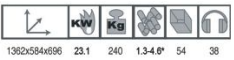

H₂O 25

METALCOLOR

-  Beige
-  Rosso
-  Easy

H₂O 34

FIORI

-  Beige
-  Rosso
-  Cuolo